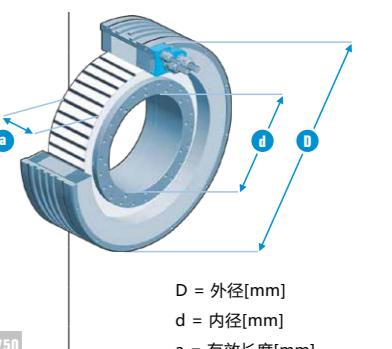

力矩电机

ETEL提供丰富的力矩电机产品，主要由两种不同的产品和技术组成。TMB+是ETEL精心打造的旗舰级力矩电机，凝聚了ETEL长期积累的丰富经验。ETEL开发的TMK力矩电机，为力矩电机市场提供特有的转速性能。

直驱力矩电机允许负载直接连接电机的运动件，无需机械传动件，例如变速箱、正时带、蜗轮等。因此，力矩电机的优点是性能优异，例如高动态性能、高精度和优异的速度稳定性且体积小。

不仅提供高性能，力矩电机无需机械传动，ETEL力矩电机且无需维护，因此能显著提高机器设备生产力。而且，我们优秀的产品质量，确保零停机和机床在整个生命周期内保持高稳定性。

点性能优异，例如高动态性能、高精度和优异的速度稳定性且体积小。

速度选型图

	030		050		070			100			150			200		
	TMB+		TMB+		TMK	TMB+		TMK	TMB+		TMK	TMB+		TMB+		
	no FW	FW	no FW	FW	FW	no FW	FW	FW	no FW	FW	FW	no FW	FW	FW	no FW	FW
0140	4590	4590	4390	4590	-	3140	3940	-	2190	3230	-	1460	2300	-	1100	1780
0175	3370	3370	2590	2770	5450	1850	2080	4580	1290	1970	5450	862	1440	4080	647	1110
0210	2330	2330	1550	2190	-	1100	1590	-	756	1210	-	499	859	-	372	670
0290	1440	1540	825	1220	-	581	857	-	401	632	-	264	452	-	197	356
0291	1620	1650	973	1290	2730	695	945	2730	486	808	2410	324	585	2730	243	457
0360	1270	1300	756	1150	1820	540	840	1820	378	667	1570	336	587	1820	252	463
0450	1010	1010	963	963	-	767	767	-	536	773	-	357	570	-	268	450
0530	-	-	651	774	1360	465	596	1360	325	518	1360	217	391	1200	162	310
0760	-	-	446	534	-	319	400	-	223	354	-	148	264	-	111	212
0761	-	-	-	-	909	-	-	909	-	-	909	-	-	855	-	-
0990	-	-	343	415	-	245	315	-	172	270	-	114	202	-	85.7	163
0991	-	-	-	-	682	-	-	682	-	-	682	-	-	674	-	-
1221	-	-	282	334	-	201	270	-	141	229	-	93.8	176	-	70.3	143

扭矩选型图