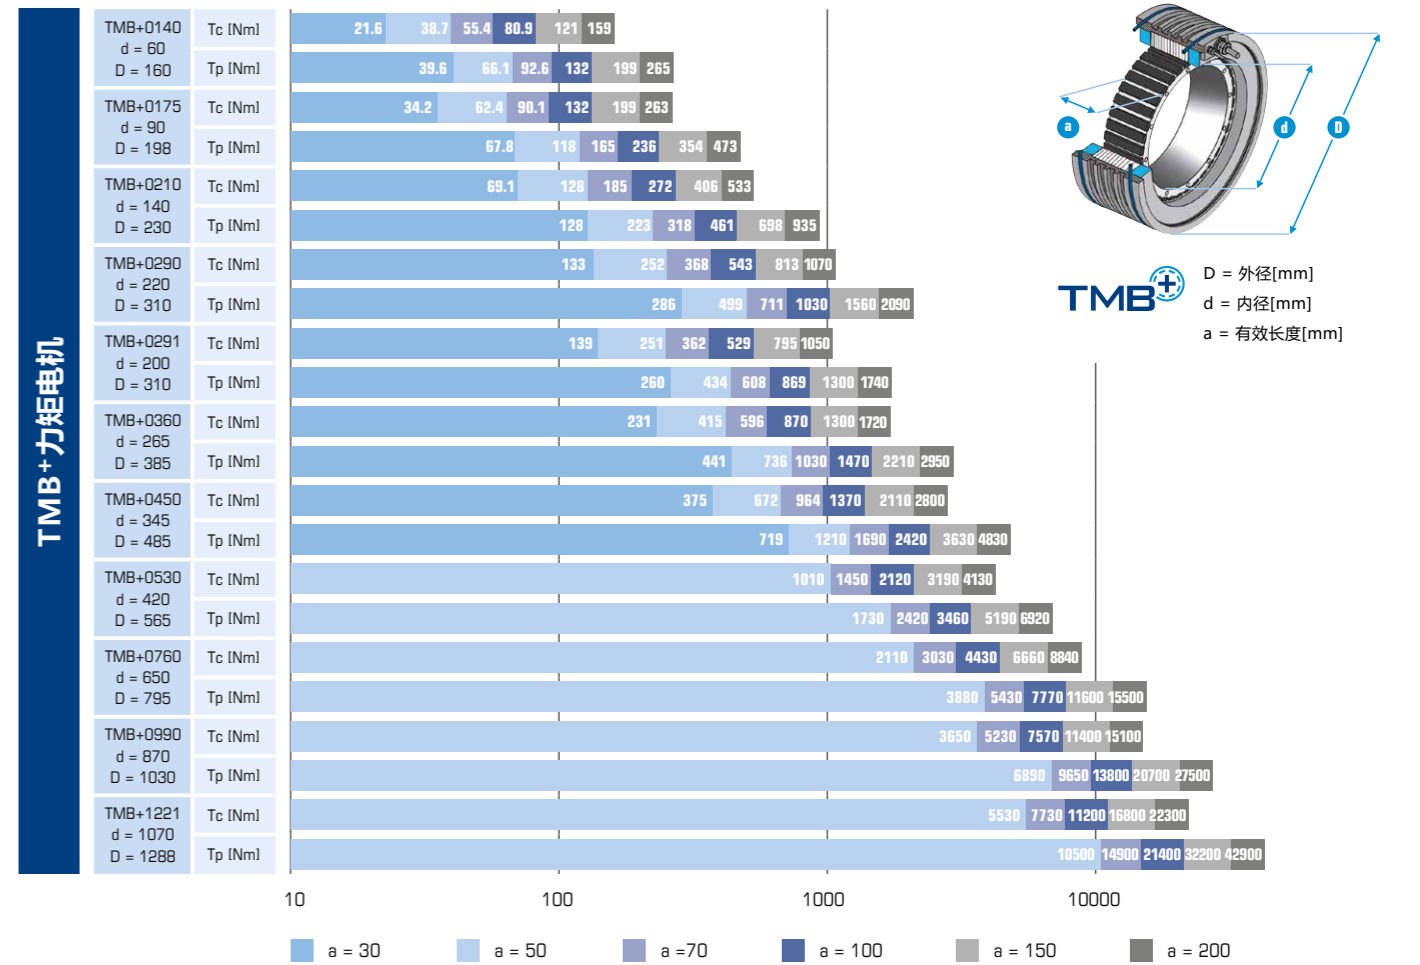

力矩电机

ETEL提供丰富的力矩电机产品，主要由两种不同的产品和技术组成。TMB+是ETEL精心打造的旗舰级力矩电机，凝聚了ETEL长期积累的丰富经验。ETEL开发的TMK力矩电机，为力矩电机市场提供特有的转速性能。

直驱力矩电机允许负载直接连接电机的运动件，无需机械传动件，例如变速箱、正时带、蜗轮等。因此，力矩电机的优点是性能优异，例如高动态性能、高精度和优异的速度稳定性且体积小。

不仅提供高性能，力矩电机无需机械传动，ETEL力矩电机且无需维护，因此能显著提高机器设备生产力。而且，我们优秀的产品质量，确保零停机和机床在整个生命周期内保持高稳定性。

点性能优异，例如高动态性能、高精度和优异的速度稳定性且体积小。

速度选型图

	030		050		070			100			150			200		
	TMB+		TMB+		TMK	TMB+		TMK	TMB+		TMK	TMB+		TMB+		
	no FW	FW	no FW	FW	FW	no FW	FW	FW	no FW	FW	FW	no FW	FW	FW	no FW	FW
0140	4590	4590	4390	4590	-	3140	3940	-	2190	3230	-	1460	2300	-	1100	1780
0175	3370	3370	2590	2770	5450	1850	2080	4580	1290	1970	5450	862	1440	4080	647	1110
0210	2330	2330	1550	2190	-	1100	1590	-	756	1210	-	499	859	-	372	670
0290	1440	1540	825	1220	-	581	857	-	401	632	-	264	452	-	197	356
0291	1620	1650	973	1290	2730	695	945	2730	486	808	2410	324	585	2730	243	457
0360	1270	1300	756	1150	1820	540	840	1820	378	667	1570	336	587	1820	252	463
0450	1010	1010	963	963	-	767	767	-	536	773	-	357	570	-	268	450
0530	-	-	651	774	1360	465	596	1360	325	518	1360	217	391	1200	162	310
0760	-	-	446	534	-	319	400	-	223	354	-	148	264	-	111	212
0761	-	-	-	-	909	-	-	909	-	-	909	-	-	855	-	-
0990	-	-	343	415	-	245	315	-	172	270	-	114	202	-	85.7	163
0991	-	-	-	-	682	-	-	682	-	-	682	-	-	674	-	-
1221	-	-	282	334	-	201	270	-	141	229	-	93.8	176	-	70.3	143

扭矩选型图