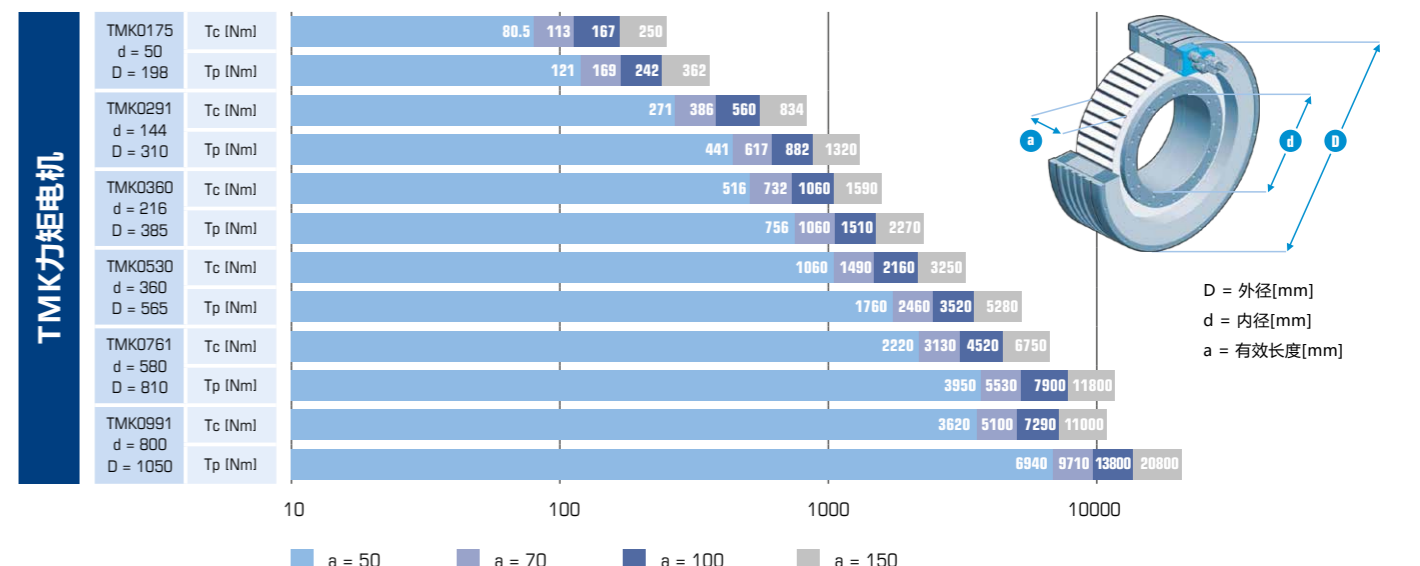

力矩电机

ETEL提供丰富的力矩电机产品，主要由两种不同的产品和技术组成。TMB+是ETEL精心打造的旗舰级力矩电机，凝聚了ETEL长期积累的丰富经验。ETEL开发的TMK力矩电机，为力矩电机市场提供特有的转速性能。

直驱力矩电机允许负载直接连接电机的运动件，无需机械传动件，例如变速箱、正时带、蜗轮等。因此，力矩电机的优点是性能优异，例如高动态性能、高精度和优异的速度稳定性且体积小。

不仅提供高性能，力矩电机无需机械传动，ETEL力矩电机且无需维护，因此能显著提高机器设备生产力。而且，我们优秀的产品质量，确保零停机和机床在整个生命周期内保持高稳定性。

点性能优异，例如高动态性能、高精度和优异的速度稳定性且体积小。

速度选型图

	030		050		070			100			150			200		
	TMB+		TMB+		TMK	TMB+		TMK	TMB+		TMK	TMB+		TMB+		
	no FW	FW	no FW	FW	FW	no FW	FW	FW	no FW	FW	FW	no FW	FW	FW	no FW	FW
0140	4590	4590	4390	4590	-	3140	3940	-	2190	3230	-	1460	2300	-	1100	1780
0175	3370	3370	2590	2770	5450	1850	2080	4580	1290	1970	5450	862	1440	4080	647	1110
0210	2330	2330	1550	2190	-	1100	1590	-	756	1210	-	499	859	-	372	670
0290	1440	1540	825	1220	-	581	857	-	401	632	-	264	452	-	197	356
0291	1620	1650	973	1290	2730	695	945	2730	486	808	2410	324	585	2730	243	457
0360	1270	1300	756	1150	1820	540	840	1820	378	667	1570	336	587	1820	252	463
0450	1010	1010	963	963	-	767	767	-	536	773	-	357	570	-	268	450
0530	-	-	651	774	1360	465	596	1360	325	518	1360	217	391	1200	162	310
0760	-	-	446	534	-	319	400	-	223	354	-	148	264	-	111	212
0761	-	-	-	-	909	-	-	909	-	-	909	-	-	855	-	-
0990	-	-	343	415	-	245	315	-	172	270	-	114	202	-	85.7	163
0991	-	-	-	-	682	-	-	682	-	-	682	-	-	674	-	-
1221	-	-	282	334	-	201	270	-	141	229	-	93.8	176	-	70.3	143

扭矩选型图