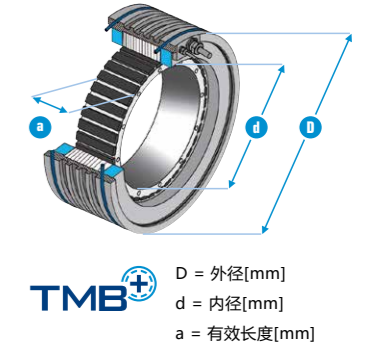

力矩电机

ETEL提供丰富的力矩电机产品，主要由两种不同的产品和技术组成。TMB+是ETEL精心打造的旗舰级力矩电机，凝聚了ETEL长期积累的丰富经验。ETEL开发的TMK力矩电机，为力矩电机市场提供特有的转速性能。

直驱力矩电机允许负载直接连接电机的运动件，无需机械传动件，例如变速箱、正时带、蜗轮等。因此，力矩电机的优点是性能优异，例如高动态性能、高精度和优异的速度稳定性且体积小。

不仅提供高性能，力矩电机无需机械传动，ETEL力矩电机且无需维护，因此能显著提高机器设备生产力。而且，我们优秀的产品质量，确保零停机和机床在整个生命周期内保持高稳定性。

点性能优异，例如高动态性能、高精度和优异的速度稳定性且体积小。

速度选型图

	030		050		070			100			150			200		
	TMB+		TMB+		TMK	TMB+		TMK	TMB+		TMK	TMB+		TMB+		
	no FW	FW	no FW	FW	FW	no FW	FW	FW	no FW	FW	FW	no FW	FW	FW	no FW	FW
0140	4590	4590	4390	4590	-	3140	3940	-	2190	3230	-	1460	2300	-	1100	1780
0175	3370	3370	2590	2770	5450	1850	2080	4580	1290	1970	5450	862	1440	4080	647	1110
0210	2330	2330	1550	2190	-	1100	1590	-	756	1210	-	499	859	-	372	670
0290	1440	1540	825	1220	-	581	857	-	401	632	-	264	452	-	197	356
0291	1620	1650	973	1290	2730	695	945	2730	486	808	2410	324	585	2730	243	457
0360	1270	1300	756	1150	1820	540	840	1820	378	667	1570	336	587	1820	252	463
0450	1010	1010	963	963	-	767	767	-	536	773	-	357	570	-	268	450
0530	-	-	651	774	1360	465	596	1360	325	518	1360	217	391	1200	162	310
0760	-	-	446	534	-	319	400	-	223	354	-	148	264	-	111	212
0761	-	-	-	-	909	-	-	909	-	-	909	-	-	855	-	-
0990	-	-	343	415	-	245	315	-	172	270	-	114	202	-	85.7	163
0991	-	-	-	-	682	-	-	682	-	-	682	-	-	674	-	-
1221	-	-	282	334	-	201	270	-	141	229	-	93.8	176	-	70.3	143

扭矩选型图