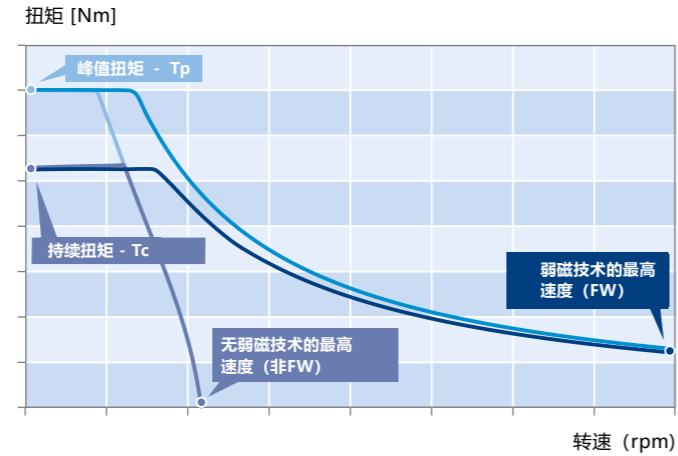

不仅提供高性能，力矩电机无需机械传动，ETEL力矩电机且无需维护，因此能显著提高机器设备生产力。而且，我们优秀的产品质量，确保零停机和机床在整个生命周期内保持高稳定性。

点性能优异，例如高动态性能、高精度和优异的速度稳定性且体积小。

速度选型图

	030		050		070			100			150			200		
	TMB+		TMB+		TMK	TMB+		TMK	TMB+		TMK	TMB+		TMB+		
	no FW	FW	no FW	FW	FW	no FW	FW	FW	no FW	FW	FW	no FW	FW	FW	no FW	FW
0140	4590	4590	4390	4590	-	3140	3940	-	2190	3230	-	1460	2300	-	1100	1780
0175	3370	3370	2590	2770	5450	1850	2080	4580	1290	1970	5450	862	1440	4080	647	1110
0210	2330	2330	1550	2190	-	1100	1590	-	756	1210	-	499	859	-	372	670
0290	1440	1540	825	1220	-	581	857	-	401	632	-	264	452	-	197	356
0291	1620	1650	973	1290	2730	695	945	2730	486	808	2410	324	585	2730	243	457
0360	1270	1300	756	1150	1820	540	840	1820	378	667	1570	336	587	1820	252	463
0450	1010	1010	963	963	-	767	767	-	536	773	-	357	570	-	268	450
0530	-	-	651	774	1360	465	596	1360	325	518	1360	217	391	1200	162	310
0760	-	-	446	534	-	319	400	-	223	354	-	148	264	-	111	212
0761	-	-	-	-	909	-	-	909	-	-	909	-	-	855	-	-
0990	-	-	343	415	-	245	315	-	172	270	-	114	202	-	85.7	163
0991	-	-	-	-	682	-	-	682	-	-	682	-	-	674	-	-
1221	-	-	282	334	-	201	270	-	141	229	-	93.8	176	-	70.3	143